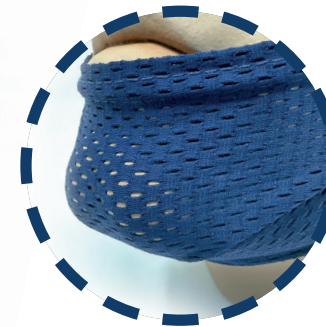

Fact Sheet

Fasce mentoniere Ottawa • Toronto • Québec

L'alternativa alla maschera full face

Ottawa
con tessuto a rete, blu navy, taglia unica

Toronto
bianco, taglia unica

Québec
con tessuto a rete, bianco, taglia unica

CHIUSURA IN VELCRO

Grazie alla chiusura in velcro, è garantita una regolazione individuale per qualsiasi forma della testa. La fascia mentoniera può essere applicata in modo flessibile prima o dopo aver indossato la maschera.

COMFORT DURANTE IL SONNO

Soluzione confortevole per sostenere delicatamente la mascella durante il sonno. Alternativa efficace alla maschera full face per evitare perdite d'aria dalla bocca.

FLESSIBILITÀ