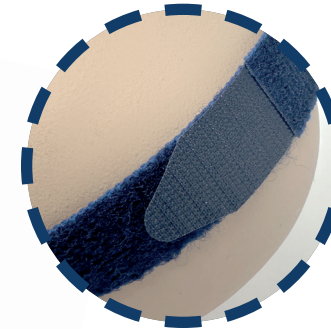

Fact Sheet

Fasce mentoniere Ottawa • Toronto • Québec

L'alternativa alla maschera full face

Ottawa
con tessuto a rete, blu navy, taglia unica

Toronto
bianco, taglia unica

Québec
con tessuto a rete, bianco, taglia unica

CHIUSURA IN VELCRO

Grazie alla chiusura in velcro, è garantita una regolazione individuale per qualsiasi forma della testa. La fascia mentoniera può essere applicata in modo flessibile prima o dopo aver indossato la maschera.

COMFORT DURANTE IL SONNO

Soluzione confortevole per sostenere delicatamente la mascella durante il sonno. Alternativa efficace alla maschera full face per evitare perdite d'aria dalla bocca.

FLESSIBILITÀ